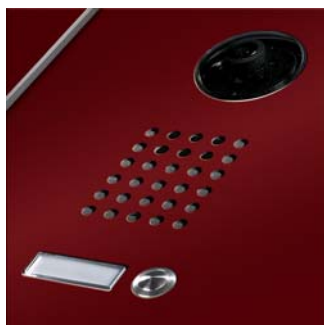

Porta Westfalica Août 2010

Rencontre entre le design et la technologie moderne de sécurité

Les panneaux multifonctionnels avec liserés de Rodenberg

Pour protéger leur domicile des intrus, de plus en plus de propriétaires de nouvelles maisons ou de bâtiments restaurés investissent dans l'achat d'une porte d'entrée avec technique de sécurité moderne. Rodenberg réagit au besoin croissant de sécurité avec des panneaux multifonctionnels innovants qui permettent la surveillance électronique de l'entrée grâce à l'intégration de divers composants de communication et de sécurité. Pour faire face à cette demande croissante, Rodenberg a élargi sa gamme de modèles dans ce domaine

spécifique. Des panneaux multifonctionnels avec des éléments décoratifs sous forme de fins liserés en inox complètent désormais le programme. Ces modèles vous surprendront par leur design innovant et vous offriront en même temps une protection fiable contre les intrus.

Une caméra vidéo vous protège contre les intrus

Il est facile de savoir qui sonne à votre porte grâce aux panneaux multifonctionnels avec caméras vidéo intégrées. En plus d'un interphone et d'une caméra vidéo, les modèles sont équipés de fonctions supplémentaires de commande comme un bouton de sonnette ou